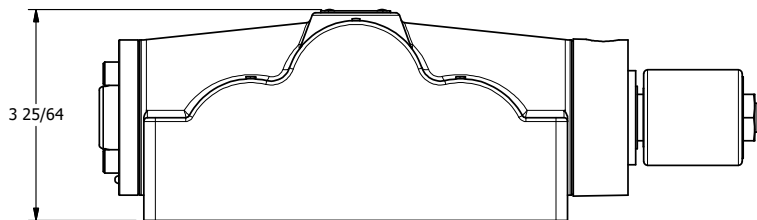

4

3

2

1

**AAA**  
PRODUCTS  
INTERNATIONAL

**AAA PRODUCTS  
INTERNATIONAL**  
7114 Harry Hines Blvd  
Dallas, TX 75235

TITLE: 1" SUBPLATE, SNGL SOL, 2 POS,  
SPRING RTRN, ISO 4400 DIN,  
PUSH OVRD, TAPPED VENT