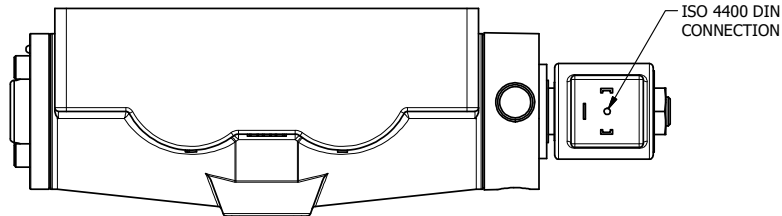

4

3

2

1

**AAA**  
PRODUCTS  
INTERNATIONAL

**AAA PRODUCTS  
INTERNATIONAL**  
7114 Harry Hines Blvd  
Dallas, TX 75235

TITLE: 1" SUBPLATE, SNGL SOL, 2 POS,  
SPRING RTRN, ISO 4400 DIN,  
PUSH OVRD, TAPPED VENT