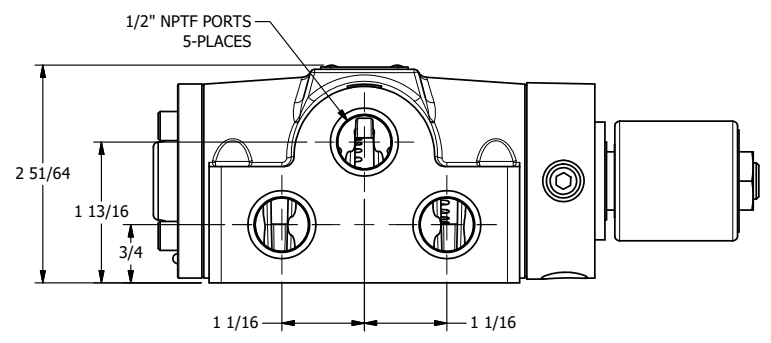

4 3 2 1

	AAA PRODUCTS INTERNATIONAL 7114 Harry Hines Blvd Dallas, TX 75235	TITLE: 1/2" SIDE PORT, SNGL SOL, 2 POS, SPRING RTRN, ISO 4400 DIN, HIGH PSI SOL	DRAWING NO.: DIM_SO4EDV
--	--------------------------------------------------------------------------------	----------------------------------------------------------------------------------------	-----------------------------------