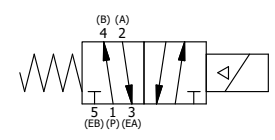

4 3 2 1

	AAA PRODUCTS INTERNATIONAL 7114 Harry Hines Blvd Dallas, TX 75235	TITLE: 1/2" SIDE PORT, SNGL SOL, 2 POS, SPRING RTRN, ISO 4400 DIN, HIGH PSI SOL	DRAWING NO.: DIM_SO4EDV
--	--------------------------------------------------------------------------------	----------------------------------------------------------------------------------------	-----------------------------------