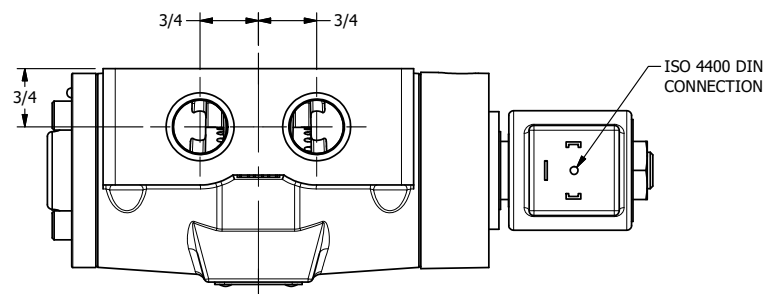

4 3 2 1

	AAA PRODUCTS INTERNATIONAL 7114 Harry Hines Blvd Dallas, TX 75235	TITLE: 1/2" SIDE PORT, SNGL SOL, 2 POS, SPRING RTRN, ISO 4400 DIN, HIGH PSI SOL	DRAWING NO.: DIM_SO4EDV
--	--------------------------------------------------------------------------------	----------------------------------------------------------------------------------------	-----------------------------------