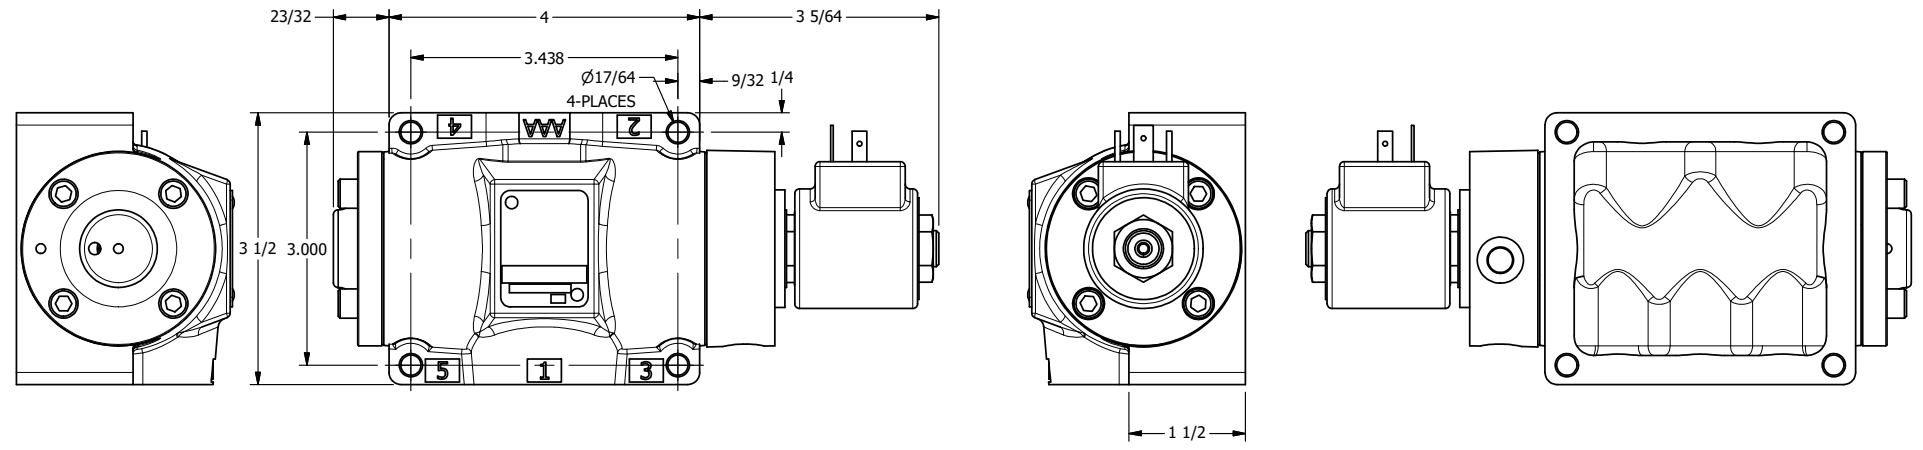

4 3 2 1

	AAA PRODUCTS INTERNATIONAL 7114 Harry Hines Blvd Dallas, TX 75235	TITLE: 1/2" SIDE PORT, SNGL SOL, 2 POS, SPRING RTRN, ISO 4400 DIN, HIGH PSI SOL	DRAWING NO.: DIM_SO4EDV
--	--------------------------------------------------------------------------------	----------------------------------------------------------------------------------------	-----------------------------------