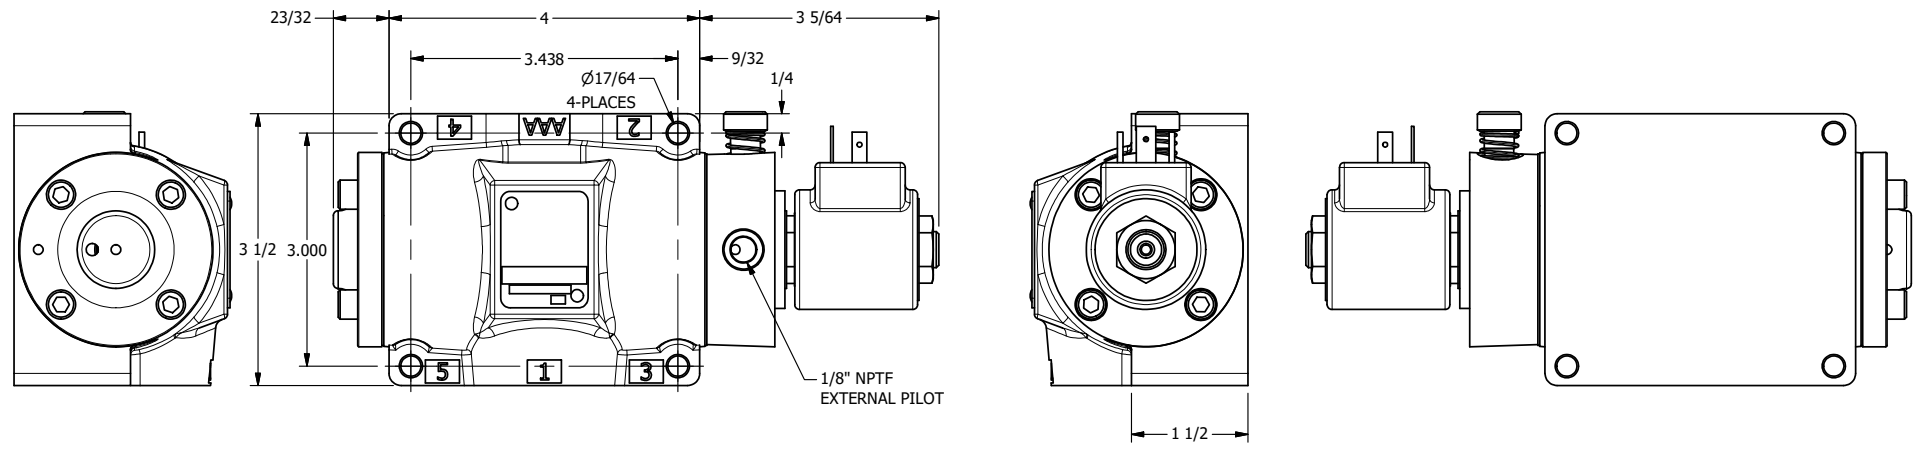

4 3 2 1

	AAA PRODUCTS INTERNATIONAL 7114 Harry Hines Blvd Dallas, TX 75235	TITLE 1/2" SIDE PORT, SNGL SOL, 2 POS, SPRING RTRN, ISO 4400, LCKNG OVRD, EXT PILOT	DRAWING NO.: DIM_SO4EDOZ
--	--	--	------------------------------------