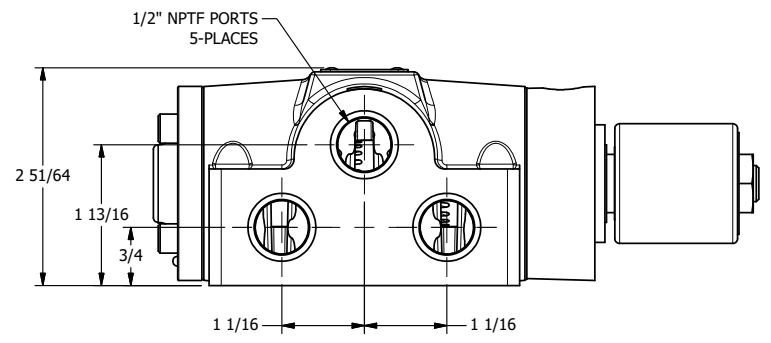

4 3 2 1

	AAA PRODUCTS INTERNATIONAL 7114 Harry Hines Blvd Dallas, TX 75235	TITLE 1/2" SIDE PORT, SNGL SOL, 2 POS, SPRING RTRN, ISO 4400, LCKNG OVRD, EXT PILOT	DRAWING NO.: DIM_SO4EDOZ
--	--	--	------------------------------------