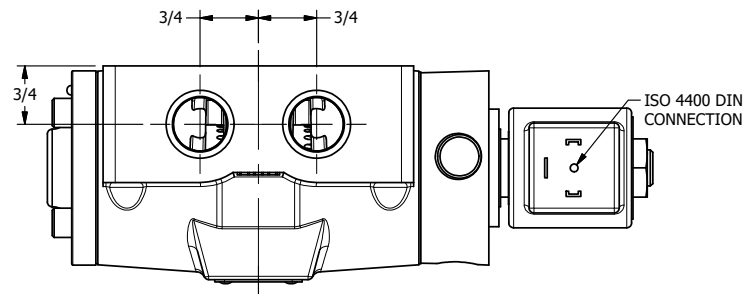

4 3 2 1

	AAA PRODUCTS INTERNATIONAL 7114 Harry Hines Blvd Dallas, TX 75235	TITLE 1/2" SIDE PORT, SNGL SOL, 2 POS, SPRING RTRN, ISO 4400, LCKNG OVRD, EXT PILOT	DRAWING NO.: DIM_SO4EDOZ
--	--	--	------------------------------------