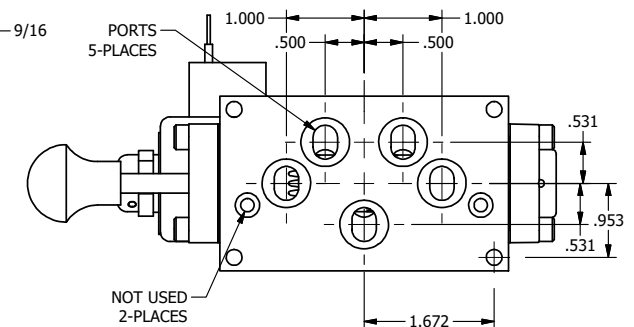

4

3

2

1

**AAA**  
PRODUCTS  
INTERNATIONAL  
7114 Harry Hines Blvd  
Dallas, TX 75235

TITLE 3/8" SUBPLATE, SNGL SOL, 2 POS,  
SPRING RTRN, CLASSIC SOL,  
NON-LCKNG OVRD, EXCLDR, SPL OVRD

DRAWING NO.:  
DIM\_SO3PONLOS