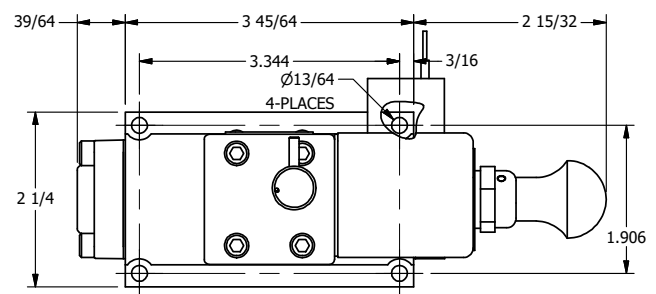

4

3

2

1

**AAA**  
PRODUCTS  
INTERNATIONAL  
7114 Harry Hines Blvd  
Dallas, TX 75235

TITLE 3/8" SUBPLATE, SNGL SOL, 2 POS,  
SPRING RTRN, CLASSIC SOL,  
NON-LCKNG OVRD, EXCLDR, SPL OVRD

DRAWING NO.:  
DIM\_SO3PONLOS