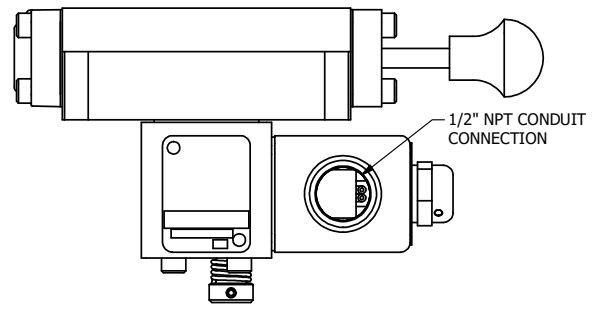

4

3

2

1

**AAA**  
PRODUCTS  
INTERNATIONAL  
7114 Harry Hines Blvd  
Dallas, TX 75235

TITLE 3/8" SUBPLATE, SNGL SOL, 2 POS,  
SPRING RTRN, CLASSIC SOL,  
NON-LCKNG OVRD, EXCLDR, SPL OVRD

DRAWING NO.:  
DIM\_SO3PONLOS