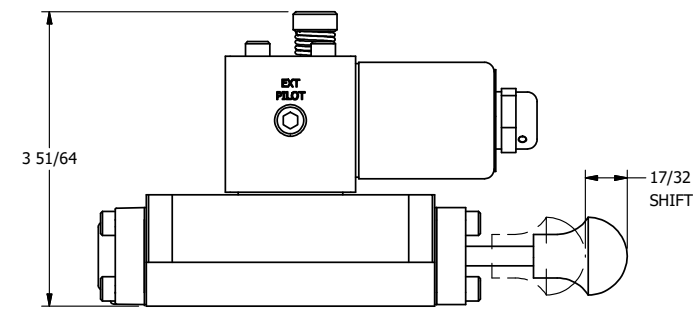

4

3

2

1

**AAA**  
PRODUCTS  
INTERNATIONAL  
7114 Harry Hines Blvd  
Dallas, TX 75235

TITLE 3/8" SUBPLATE, SNGL SOL, 2 POS,  
SPRING RTRN, CLASSIC SOL,  
NON-LCKNG OVRD, EXCLDR, SPL OVRD

DRAWING NO.:  
DIM\_SO3PONLOS