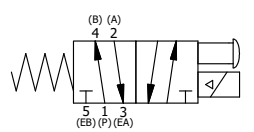

4

3

2

1

**AAA**  
PRODUCTS  
INTERNATIONAL  
7114 Harry Hines Blvd  
Dallas, TX 75235

TITLE 3/8" SUBPLATE, SNGL SOL, 2 POS,  
SPRING RTRN, CLASSIC SOL,  
NON-LCKNG OVRD, EXCLDR, SPL OVRD

DRAWING NO.:  
DIM\_SO3PONLOS