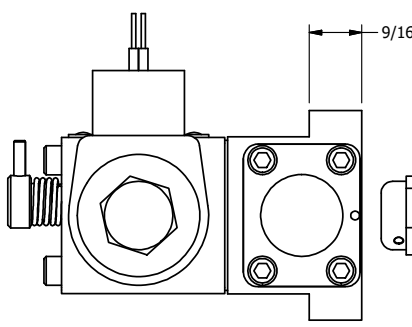

1/2" NPT CONDUIT CONNECTION

**AAA**  
PRODUCTS  
INTERNATIONAL

**AAA PRODUCTS  
INTERNATIONAL**  
7114 Harry Hines Blvd  
Dallas, TX 75235

TITLE  $\frac{3}{8}$ " SUBPLATE, SNGL SOL, 2 POS,  
SPRING RTRN, CLASSIC SOL,  
NON-LCKNG OVRD, DUST EXCLDR