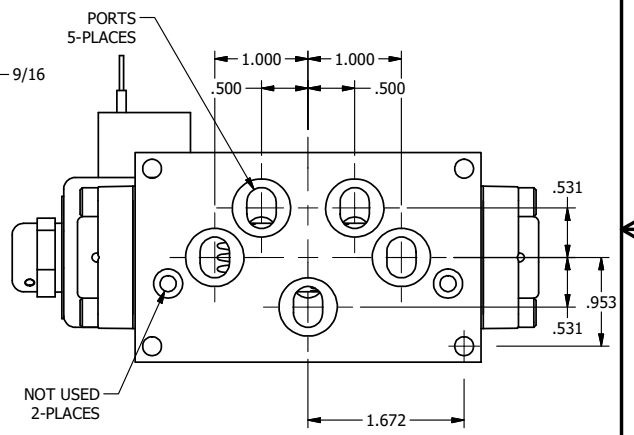

1/2" NPT CONDUIT CONNECTION

**AAA**  
PRODUCTS  
INTERNATIONAL

**AAA PRODUCTS  
INTERNATIONAL**  
7114 Harry Hines Blvd  
Dallas, TX 75235

TITLE  $\frac{3}{8}$ " SUBPLATE, SNGL SOL, 2 POS,  
SPRING RTRN, CLASSIC SOL,  
NON-LCKNG OVRD, DUST EXCLDR