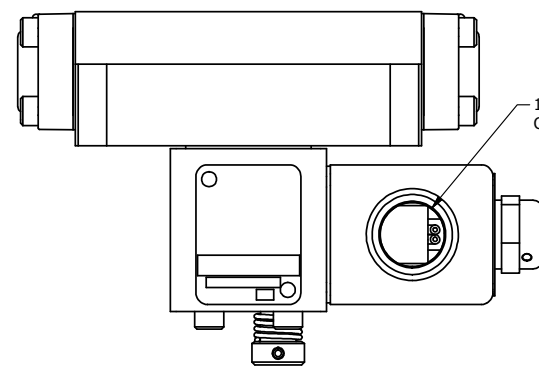

1/2" NPT CONDUIT CONNECTION

**AAA**  
PRODUCTS  
INTERNATIONAL

**AAA PRODUCTS  
INTERNATIONAL**  
7114 Harry Hines Blvd  
Dallas, TX 75235

TITLE  $\frac{3}{8}$ " SUBPLATE, SNGL SOL, 2 POS,  
SPRING RTRN, CLASSIC SOL,  
NON-LCKNG OVRD, DUST EXCLDR