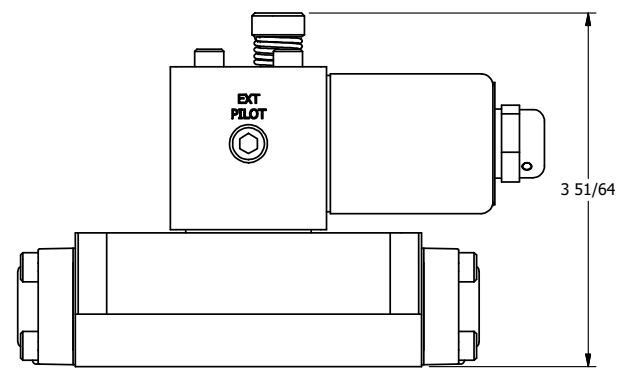

1/2" NPT CONDUIT CONNECTION

**AAA**  
PRODUCTS  
INTERNATIONAL

**AAA PRODUCTS  
INTERNATIONAL**  
7114 Harry Hines Blvd  
Dallas, TX 75235

TITLE  $\frac{3}{8}$ " SUBPLATE, SNGL SOL, 2 POS,  
SPRING RTRN, CLASSIC SOL,  
NON-LCKNG OVRD, DUST EXCLDR