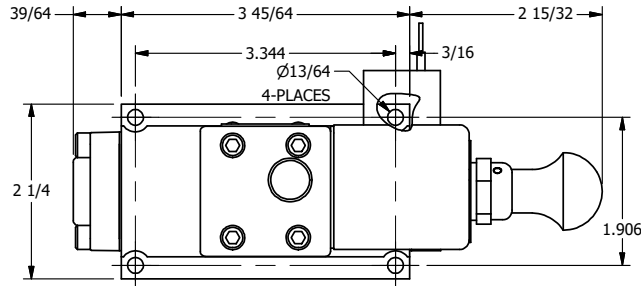

4

3

2

1

**AAA**  
PRODUCTS  
INTERNATIONAL  
7114 Harry Hines Blvd  
Dallas, TX 75235

TITLE 3/8" SUBPLATE, SNGL SOL, 2 POS,  
SPRING RTRN, CLASSIC SOL,  
LCKNG OVRD, EXCLDR, SPL OVRD

DRAWING NO.:  
DIM\_SO3POLOS