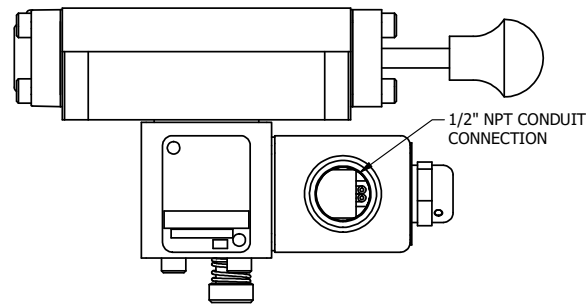

4

3

2

1

**AAA**  
PRODUCTS  
INTERNATIONAL  
7114 Harry Hines Blvd  
Dallas, TX 75235

TITLE 3/8" SUBPLATE, SNGL SOL, 2 POS,  
SPRING RTRN, CLASSIC SOL,  
LCKNG OVRD, EXCLDR, SPL OVRD

DRAWING NO.:  
DIM\_SO3POLOS