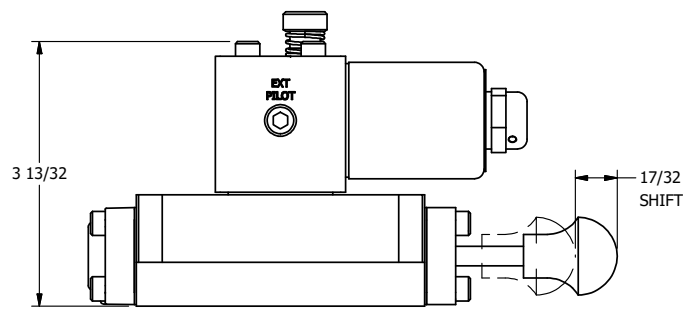

4

3

2

1

**AAA**  
PRODUCTS  
INTERNATIONAL  
7114 Harry Hines Blvd  
Dallas, TX 75235

TITLE 3/8" SUBPLATE, SNGL SOL, 2 POS,  
SPRING RTRN, CLASSIC SOL,  
LCKNG OVRD, EXCLDR, SPL OVRD

DRAWING NO.:  
DIM\_SO3POLOS