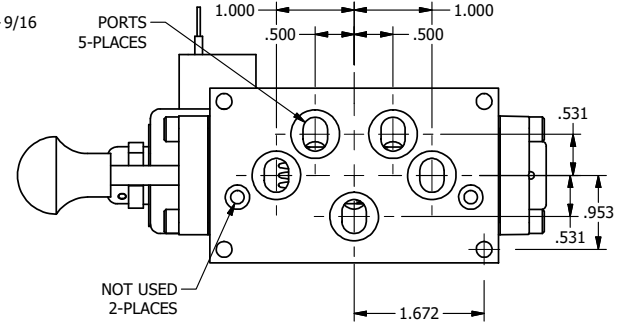

4

3

2

1

**AAA**  
PRODUCTS  
INTERNATIONAL  
7114 Harry Hines Blvd  
Dallas, TX 75235

TITLE 3/8" SUBPLATE, SNGL SOL, 2 POS,  
SPRING RTRN, CLASSIC SOL,  
LCKNG OVRD, EXCLDR, SPL OVRD

DRAWING NO.:  
DIM\_SO3POLOS