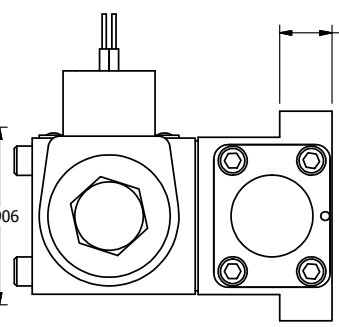

4

3

2

1

B

B

1/2" NPT CONDUIT CONNECTION

A

A

4

3

2

1

**AAA**  
PRODUCTS  
INTERNATIONAL

**AAA PRODUCTS  
INTERNATIONAL**  
7114 Harry Hines Blvd  
Dallas, TX 75235

TITLE **5/8" SUBPLATE, SNGL SOL, 2 POS,  
SPRING RTRN, CLASSIC SOL,  
DUST EXCLDR**