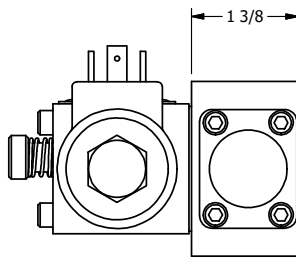

4

3

2

1

4

3

2

**AAA**  
PRODUCTS  
INTERNATIONAL

**AAA PRODUCTS  
INTERNATIONAL**  
7114 Harry Hines Blvd  
Dallas, TX 75235

TITLE: 1/4" SIDE PORT, SNGL SOL, 2 POS,  
SPR RTRN, ISO 4400 DIN,  
PUSH OVRD, EXCLDR, SPL OVRD

DRAWING NO.:  
**DIM\_S02EDOPLOS**