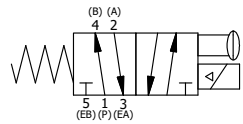

4

3

2

1

4

3

2

**AAA**  
PRODUCTS  
INTERNATIONAL

**AAA PRODUCTS  
INTERNATIONAL**  
7114 Harry Hines Blvd  
Dallas, TX 75235

TITLE: 1/4" SIDE PORT, SNGL SOL, 2 POS,  
SPR RTRN, ISO 4400 DIN,  
PUSH OVRD, EXCLDR, SPL OVRD

DRAWING NO.:  
**DIM\_S02EDOPLOS**