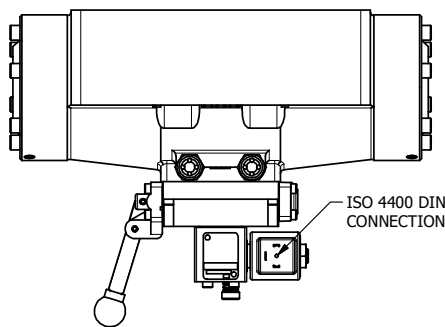

4

3

2

1

**AAA**  
PRODUCTS  
INTERNATIONAL

**AAA PRODUCTS INTERNATIONAL**  
7114 Harry Hines Blvd  
Dallas, TX 75235

TITLE: 2" SUBPLATE, SNGL SOL, 2 POS,  
SPR RTRN, LVR ASST, ISO 4400,  
LCKNG OVRD, TAPPED VENT