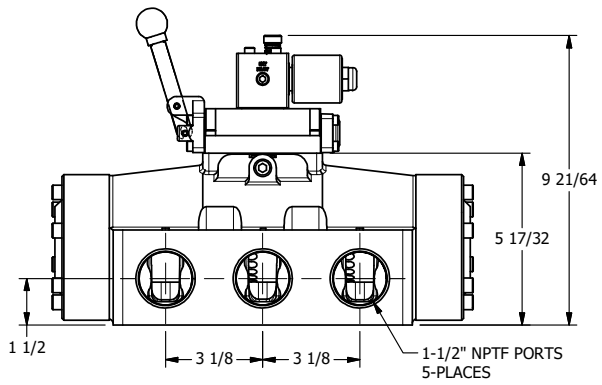

4

3

2

1

4

3

2

**AAA**  
PRODUCTS  
INTERNATIONAL

**AAA PRODUCTS  
INTERNATIONAL**  
7114 Harry Hines Blvd  
Dallas, TX 75235

**TITLE** 1/2" SIDE PORT, SNGL SOL, 2 POS,  
SPR RTN, LVR AST, ISO 4400 DIN,  
LCKNG OVRD, DUST EXCLDR

DRAWING NO.:  
**DIM\_SAH12EDOL**