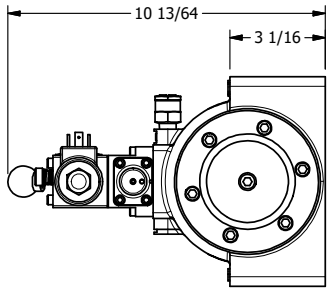

4

3

2

1

4

3

2

**AAA**  
PRODUCTS  
INTERNATIONAL

**AAA PRODUCTS  
INTERNATIONAL**  
7114 Harry Hines Blvd  
Dallas, TX 75235

**TITLE** 1/2" SIDE PORT, SNGL SOL, 2 POS,  
SPR RTN, LVR AST, ISO 4400 DIN,  
LCKNG OVRD, DUST EXCLDR

DRAWING NO.:  
**DIM\_SAH12EDOL**