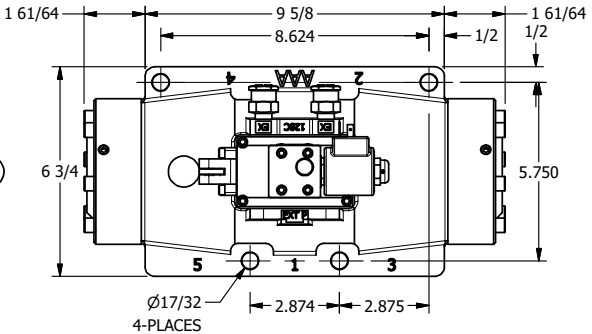

4

3

2

1

4

3

2

**AAA**  
PRODUCTS  
INTERNATIONAL

**AAA PRODUCTS  
INTERNATIONAL**  
7114 Harry Hines Blvd  
Dallas, TX 75235

**TITLE** 1/2" SIDE PORT, SNGL SOL, 2 POS,  
SPR RTN, LVR AST, ISO 4400 DIN,  
LCKNG OVRD, DUST EXCLDR

DRAWING NO.:  
**DIM\_SAH12EDOL**