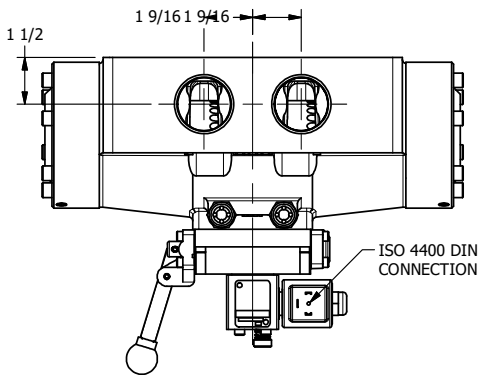

4

3

2

1

4

3

2

**AAA**  
PRODUCTS  
INTERNATIONAL

**AAA PRODUCTS  
INTERNATIONAL**  
7114 Harry Hines Blvd  
Dallas, TX 75235

**TITLE** 1/2" SIDE PORT, SNGL SOL, 2 POS,  
SPR RTN, LVR AST, ISO 4400 DIN,  
LCKNG OVRD, DUST EXCLDR

DRAWING NO.:  
**DIM\_SAH12EDOL**