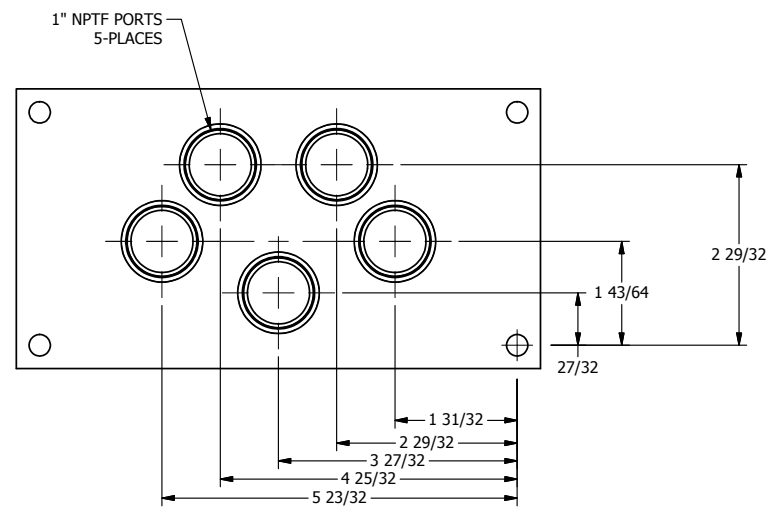

4 | 3 | 2 | 1

B

B

A

A

 <p>AAA PRODUCTS INTERNATIONAL 7114 Harry Hines Blvd Dallas, TX 75235</p>	<p>TITLE: 1" NPTF SUBPLATE, BOTTOM PORTS, WITHOUT PILOTS</p>	<p>PART NO.: DIM_SP8-1N</p>
---	--	-----------------------------