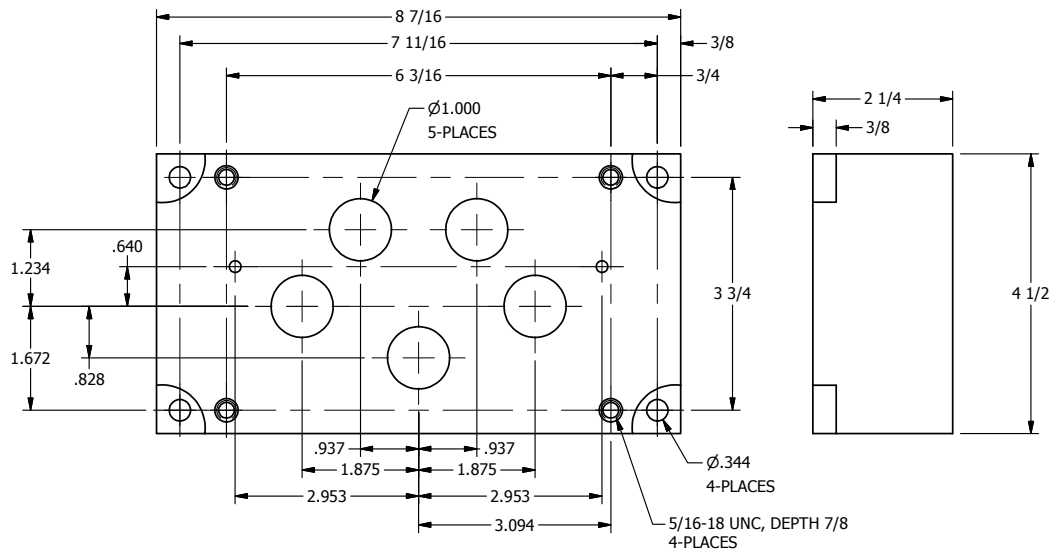

4 | 3 | 2 | 1

B

B

A

A

 <p>AAA PRODUCTS INTERNATIONAL 7114 Harry Hines Blvd Dallas, TX 75235</p>	<p>TITLE: 1" NPTF SUBPLATE, BOTTOM PORTS, WITHOUT PILOTS</p>	<p>PART NO.: DIM_SP8-1N</p>
---	--	-----------------------------